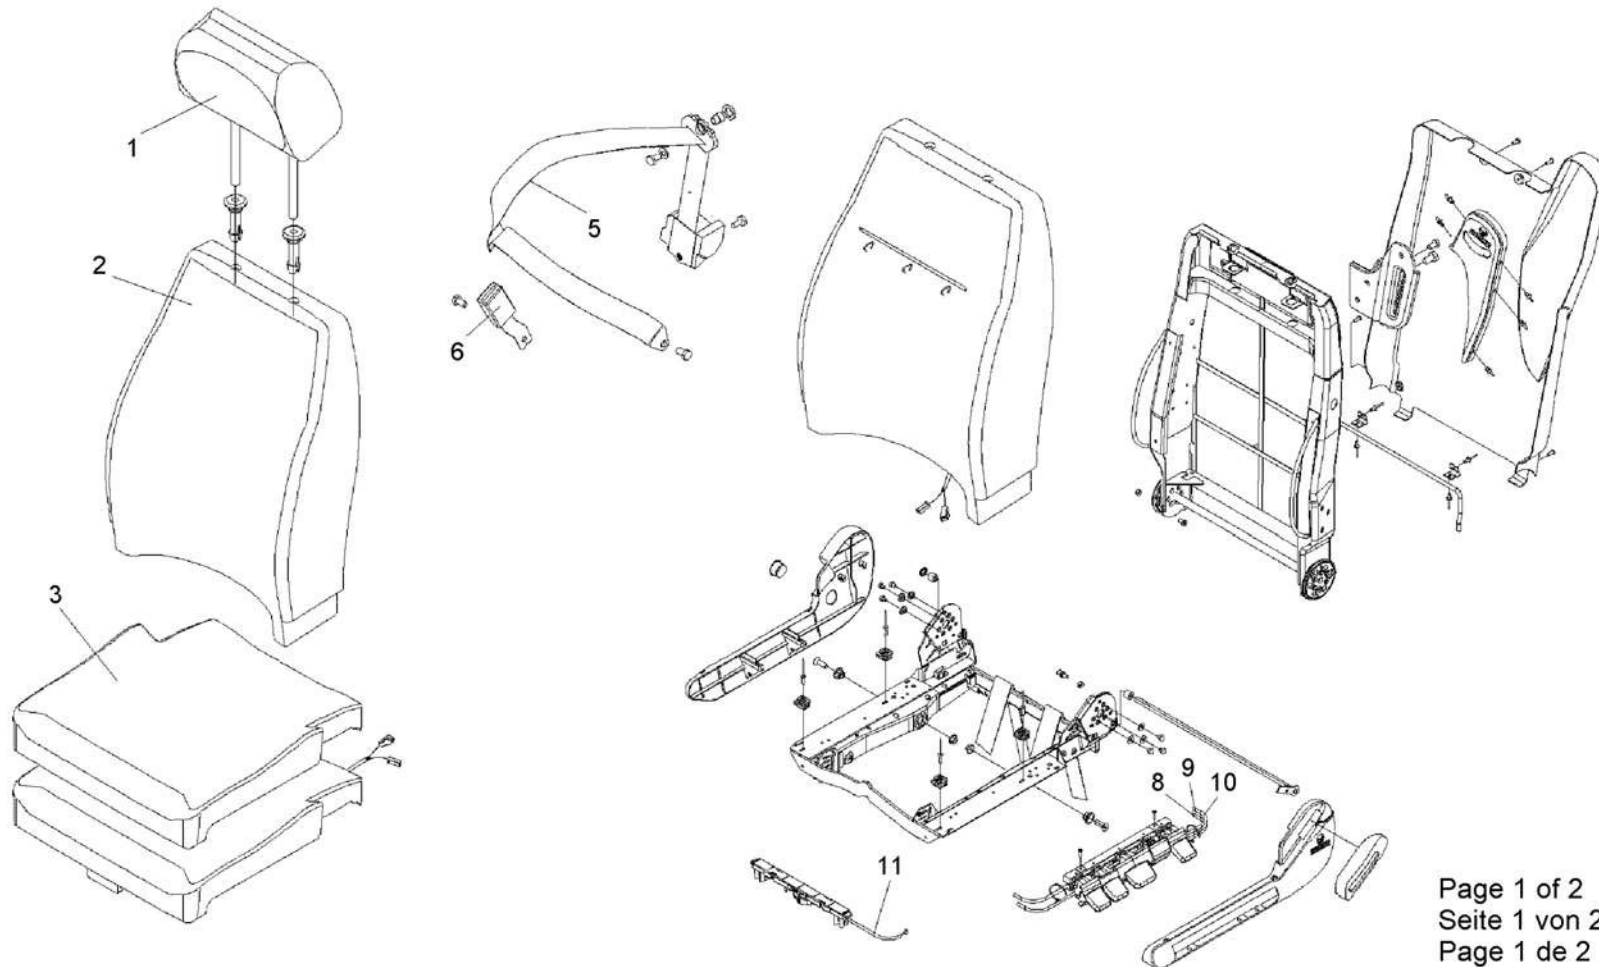

SEATASSY left  
SITZ KPL links  
SIEGE CPL a gauche

from No / up to No  
WFN5RUGR1#2036101  
WFN5RUGR1#2036105

Figure  
Bild 99707013697  
Figure

**TADANO**  
2600-54

Page 1 of 2  
Seite 1 von 2  
Page 1 de 2

SEATASSY left  
SITZ KPL links  
SIEGE CPL a gauche

from No / up to No  
WFN5RUGR1#2036101  
WFN5RUGR1#2036105

Figure  
Bild 99707013697  
Figure

 **TADANO**  
2600-54

Page 2 of 2  
Seite 2 von 2  
Page 2 de 2