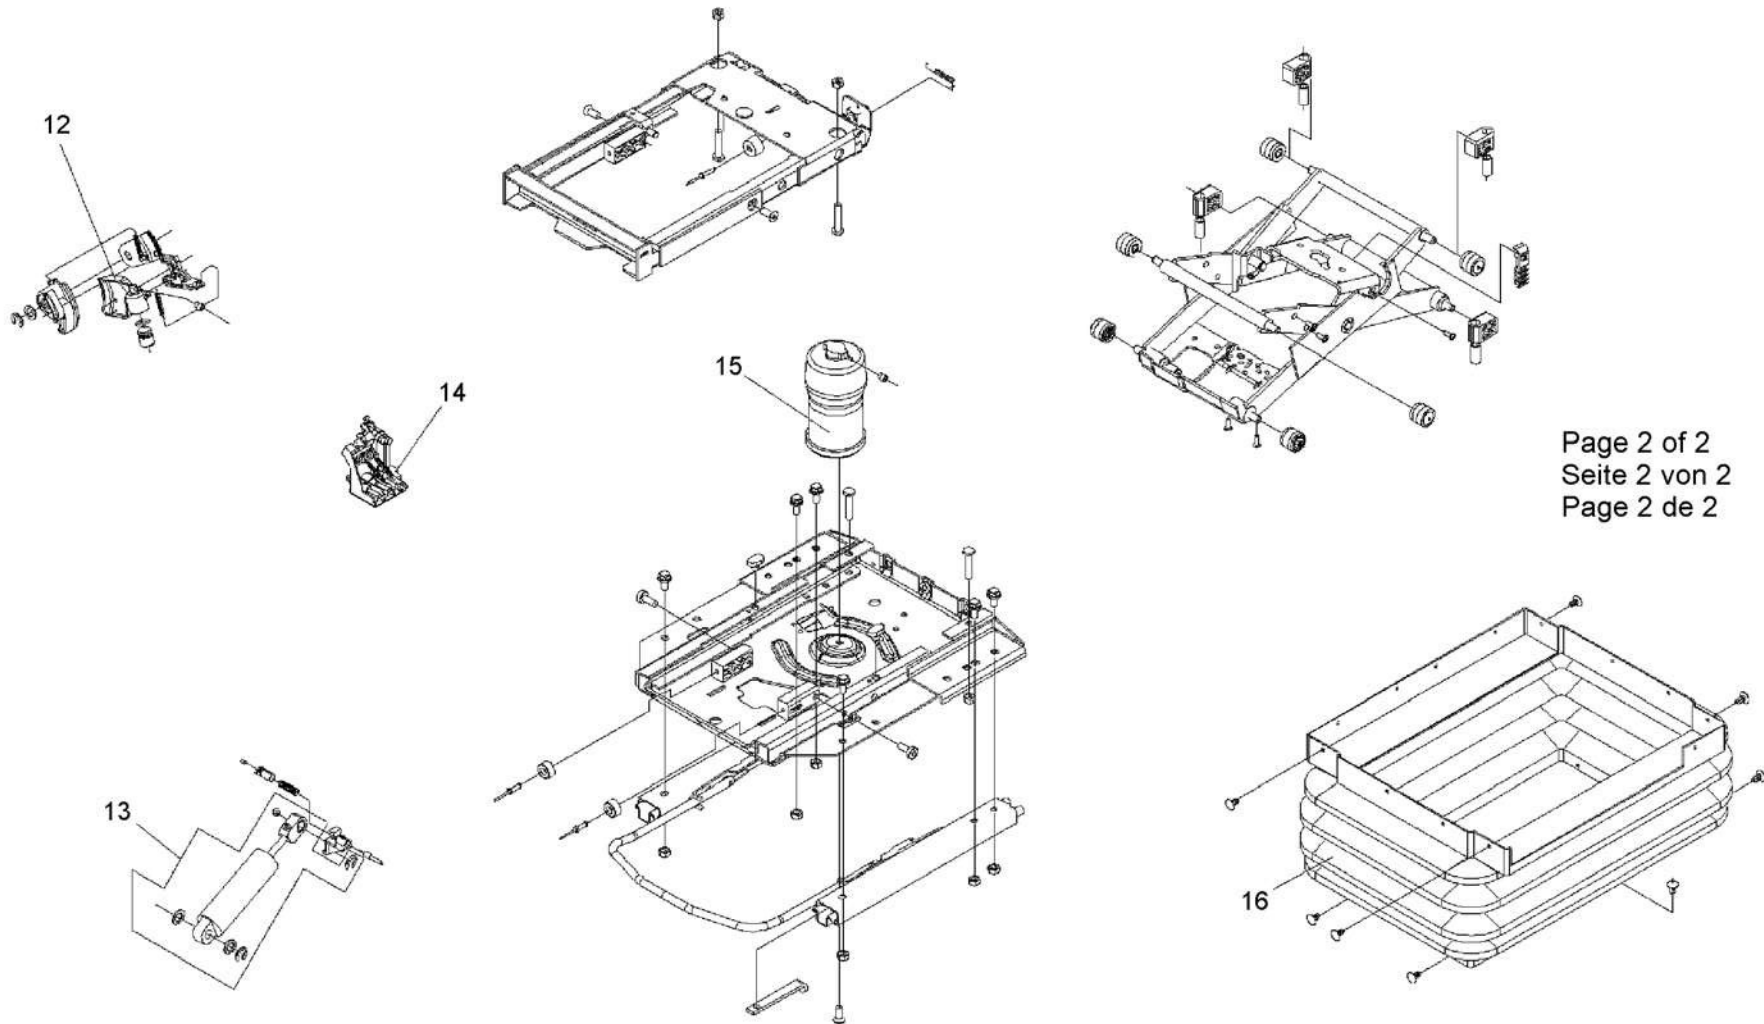

SEATASSY left  
SITZ KPL links  
SIEGE CPL a gauche

from No / up to No  
WFN5RUGR1#2036101  
WFN5RUGR1#2036105

Figure  
Bild 99707013697  
Figure

**TADANO**  
2600-54

Page 1 of 2  
Seite 1 von 2  
Page 1 de 2

SEATASSY left  
SITZ KPL links  
SIEGE CPL a gauche

from No / up to No  
WFN5RUGR1#2036101  
WFN5RUGR1#2036105

Figure  
Bild 99707013697  
Figure

 **TADANO**  
2600-54

Page 2 of 2  
Seite 2 von 2  
Page 2 de 2